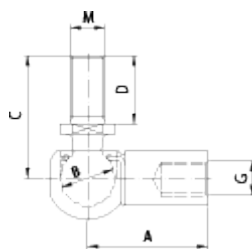

Varenummer: 04HWX22V2
Beskrivelse: Stabilus Industry Line Kuglevinkel Rustfast AISI303/304
Type WX22V2 M5/Ø10

Mål

A = 22
B = 10
C = 23
G = M5
MxD = M8x12